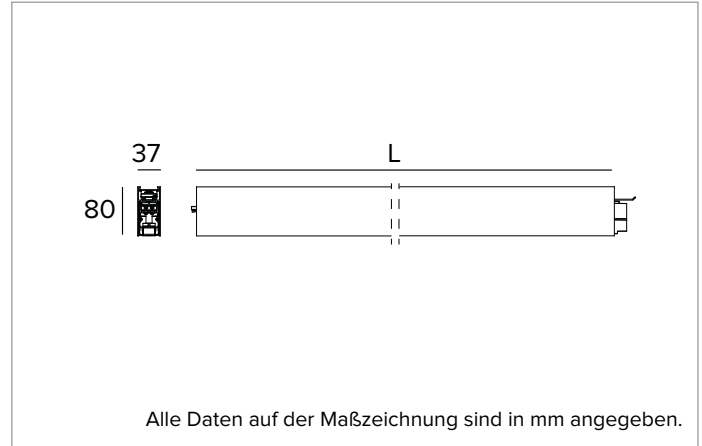

# T003BW840D2DB | LOGICO EASY System 37 - UGR19

## Lineare LED-Leuchte für Deckenanbau- oder Pendelmontage

	4000K	H(m)		D1(m)	D2(m)	E <sub>max</sub> (lx)	
	Ra80	64°		63°			
	Fixture Power	88W	1	1.25	1.23	4410	
	Source Flux	9820lm	2	2.51	2.46	1103	
	Fixture Flux	9821lm	3	3.76	3.70	490	
Efficacy	112lm/W	4	5.02	4.93	276		
G0347	I <sub>max</sub> =510cd/klm	I <sub>max</sub>	5007cd	5	6.27	6.16	176